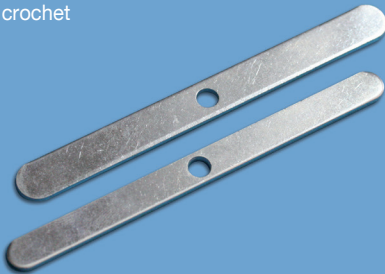

# Crochets

Crochet  
ou cintre

## Crochet ou cintre

- Finition nickelée ou laitonée
- Dimensions possibles: 68 mm x 4 mm / 77 mm x 3,8 mm
- Autres dimensions sur demande
- Avec ou sans tige de fixation
- Par boîte de 1.000 pièces

Plaque pour crochet

## Plaque pour crochet

- Utilisée en association avec les crochets
- Finition nickelée ou zinguée
- 3 dimensions: 100 x 8 x 2 mm / 100 x 10 x 2 mm / 280 x 10 x 2 mm
- Par boîte de 1.000 pièces

Crochet plastique

## Crochet plastique

- Taille: 72 x 72 mm
- Disponible en noir, blanc et transparent