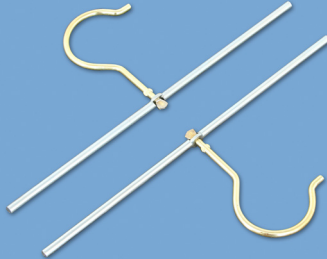

# Crochets

Crochet  
ou cintre

## Crochet ou cintre

- Finition nickelée ou laitonée
- Dimensions possibles: 68 mm x 4 mm / 77 mm x 3,8 mm
- Autres dimensions sur demande
- Avec ou sans tige de fixation
- Par boîte de 1.000 pièces

Plaque pour crochet

## Plaque pour crochet

- Utilisée en association avec les crochets
- Finition nickelée ou zinguée
- 3 dimensions: 100 x 8 x 2 mm / 100 x 10 x 2 mm / 280 x 10 x 2 mm
- Par boîte de 1.000 pièces

Crochet plastique

## Crochet plastique

- Taille: 72 x 72 mm
- Disponible en noir, blanc et transparent